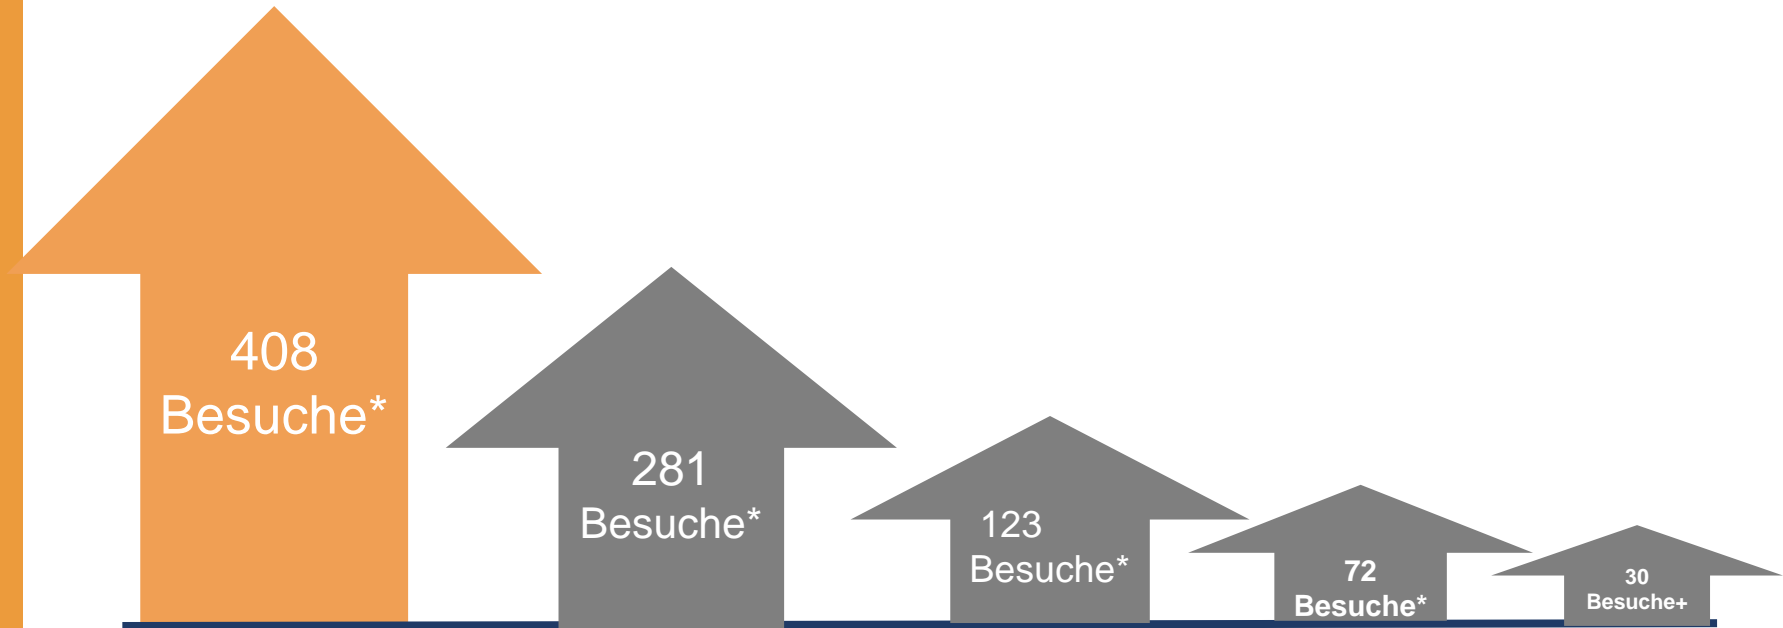

Kimberly-Clark

PROFESSIONAL

Produktvorstellung
Scott® Control™ Mini Twin
Centrefeed Toilet Tissue System

Scott®
Brand
Control

Neues Scott® Control™ Mini Twin Toilettenpapier-
System mit Zentralentnahme
entwickelt für Hygiene, Effizienz und Nachhaltigkeit

Scott[®]
Brand
Control

 **Kimberly-Clark**
PROFESSIONAL

*Besuche basierend auf Nutzungstests von über 35.000 Nutzern im Jahr 2017

nachweislich Nachhaltig

weniger Fasern

1/6 weniger Lager- und Transportaufwand

Einsparungen von Rohstoffen, Wasser, Energie und Verpackungsmaterial

Fasern

100%

Recyclingfasern & FSC, Ecolabel

Verpackungsmaterial
30% aus Recyclingmaterial
100% recyclebar

Das neues Scott® Control™ Mini Twin Toilettenpapier mit Zentralentnahme entwickelt für **Hygiene, Effizienz und Nachhaltigkeit**

- Doppelrollen-Spender mit Zentralentnahmefunktion
- Erhältlich in schwarz oder weiß
- Hochwertiges 2-lagiges Toilettenpapier der Marke Scott®
- 12 Rollen pro Karton. 204 m pro Rolle
- 100% Recycling